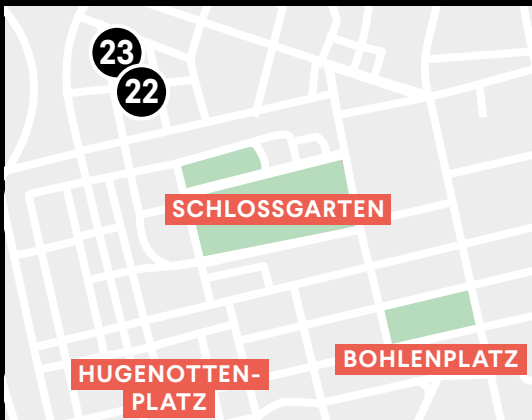

WESTFRIEDHOF

BIELINGPLATZ

MAXFELD

ST. JOHANNIS

ALTSTADT –
ST. SEBALD

WÖHRD

ALTSTADT –
ST. LORENZ

MARIENVORSTADT

GOSTENHOF

GLOCKENHOF

ST. LEONHARD

STEINBÜHL

GALGENHOF

19

Folgen Sie uns auf  @artweekendnuernberg

Rot hervorgehobene Teilnehmer sind öffentliche Institutionen.